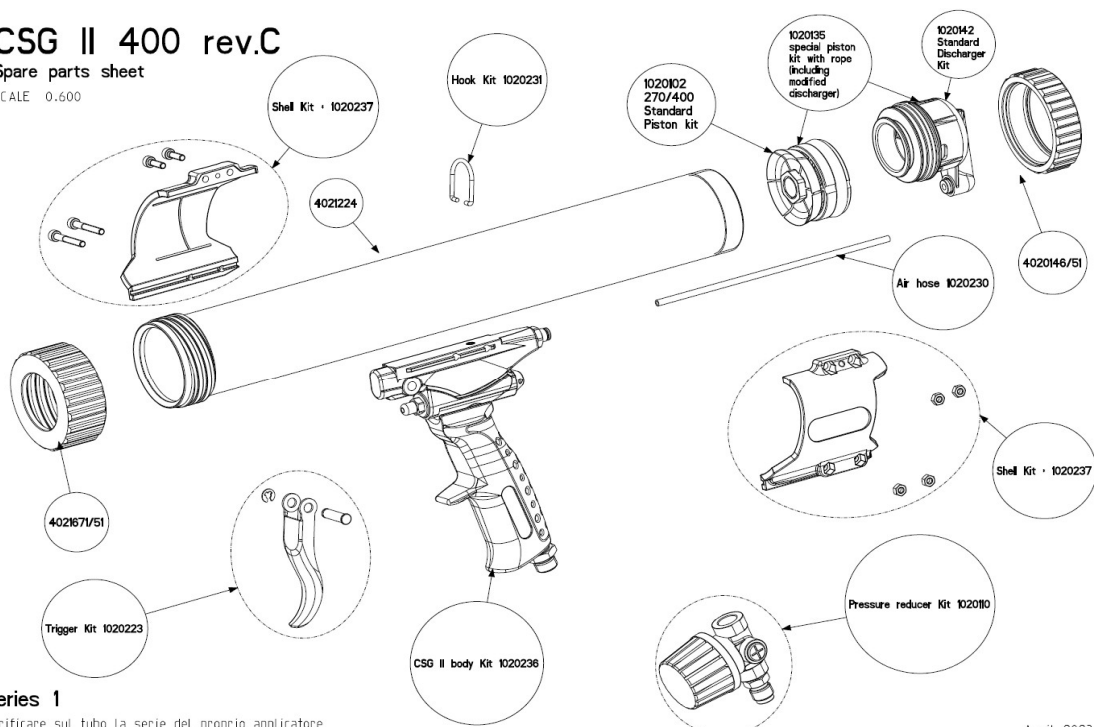

OTTO Druckluft-Pistole P 600 B-2

Artikel-Nummer: 6514800
OTTO Bestellcode: P600B-2
Herstellerbezeichnung: CSG II 400

CSG II 400 rev.C

Spare parts sheet

SCALE 0.600

Series 1

April 2023

Ersatzteil Aufstellung für Pistole

Artikelnummer Ersatzteile	Artikel Bezeichnung	Bestellcode	Ersatzteile-Nr auf Zeichnung	Artikelbezeichnung Lieferant	auf Lager -> sofort lieferbar	lieferbar nur auf Bestellung
6514805	Überwurfmutter	IR3	3	Frontkappe 4021273/51		x
6514803	Kolbenset	IR4	4	Piston kit 102021202		x
6514804	Druckregler	IR5	5	Pressure reducer kit 1020110		x
6710005	Stecknippel (Innengewinde)	IR31	31	Stecknippel IG Typ 26 G 1/4	x	
6514807	Überwurfmutter 38mm für P 400 KB-2	-	-	Überwurfmutter 38mm	x	

Sicherheitsrelevante Bauteile bei Druckluftpistole können wir leider nicht bereitstellen – Für eine fachgerechte Prüfung und Reparatur muss die Pistole an den Hersteller eingeschickt werden.