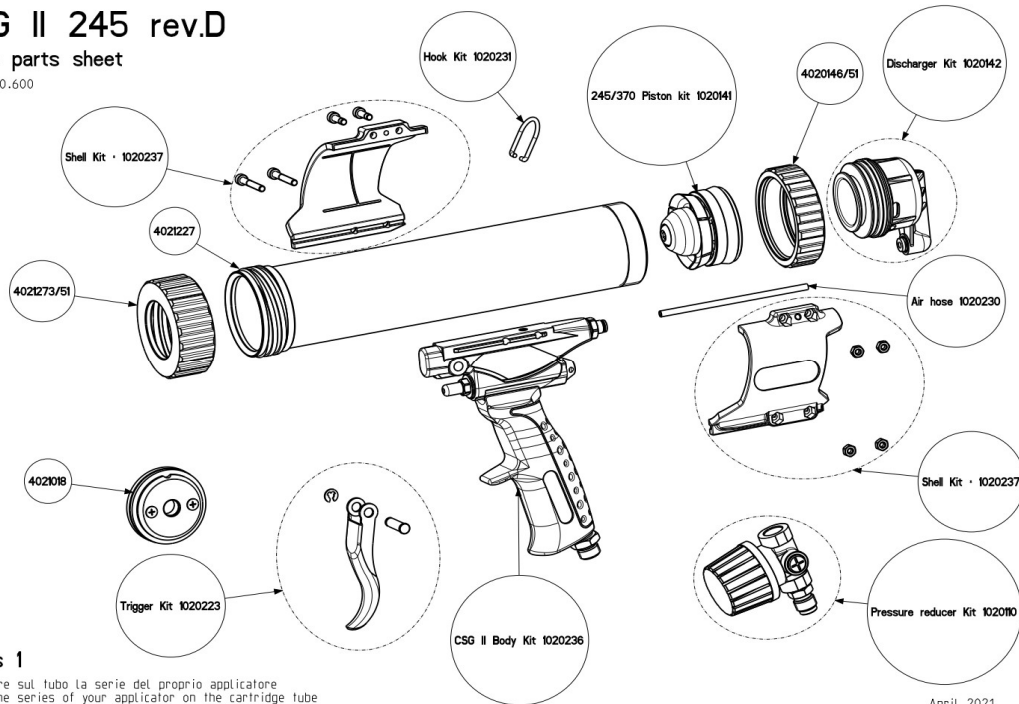

OTTO Druckluft-Pistole P 400 KB-2

Artikel-Nummer:
OTTO Bestellcode:
Herstellerbezeichnung:

6514810
P400KB2
CSG II 245

CSG II 245 rev.D

Spare parts sheet

SCALE 0.600

Series 1

Verificare sul tubo la serie del proprio applicatore
Verify the series of your applicator on the cartridge tube

April 2021

Ersatzteil Aufstellung für Pistole

Artikelnummer Ersatzteile	Artikel Bezeichnung	Bestellcode	Ersatzteile-Nr auf Zeichnung	Artikelbezeichnung Lieferant	auf Lager -> sofort lieferbar	lieferbar nur auf Bestellung
6514805	Überwurfmutter	IR3	4021273/51	Frontkappe 4021273/51		x
6514804	Druckregler	IR5	1020110	Pressure reducer kit 1020110		x
6514806	Kolbensen	IR6	-	Kolbensen 1020141		x
6710005	Stecknippel (Innengewinde)	IR31	31	Stecknippel IG Typ 26 G 1/4	x	
6514807	Überwurfmutter 38mm für P 400 KB-2	-	-	Überwurfmutter 38mm	x	