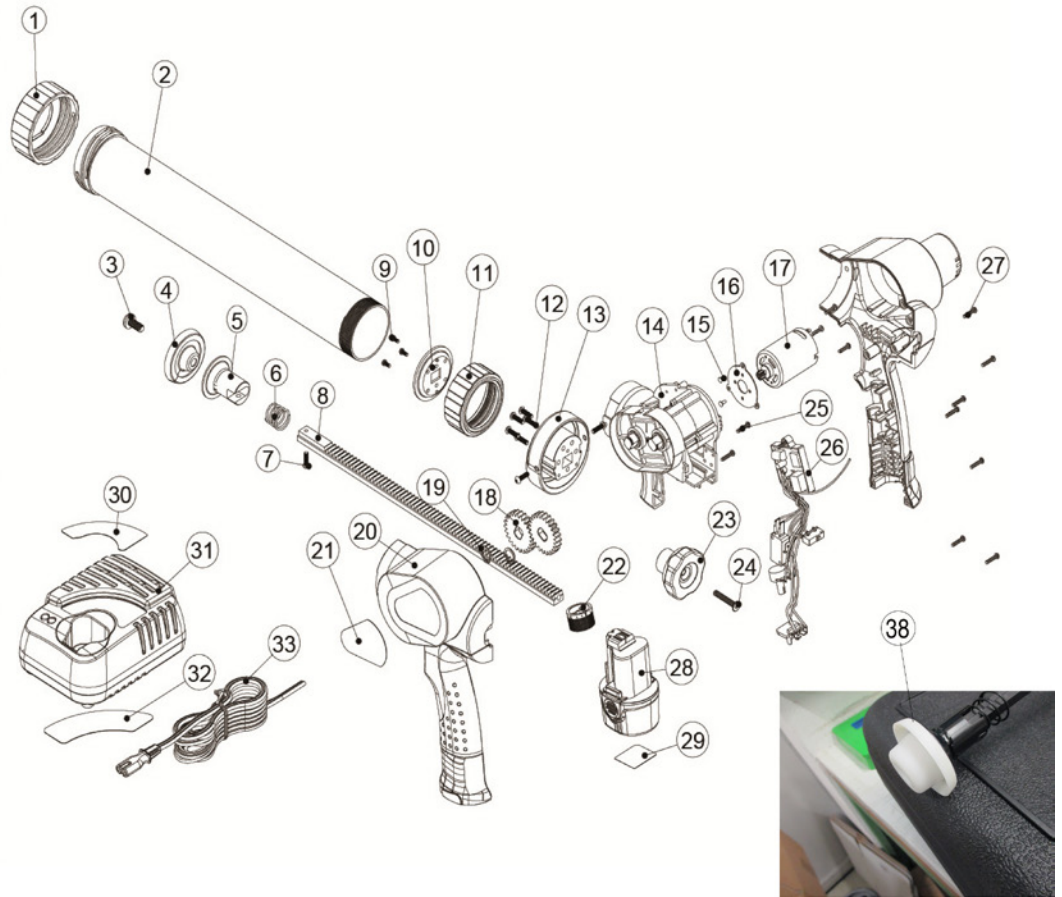

# MODEL : T65805138/T65805238/T65805338

NO.	PARTS NAME	Q
1	FRONT CAP	1
2	COMPOUND HOLDER	1
3	PLUNGER DISK SCREW	1
4	PLASTIC PLUNGER DISK	1
5	STEEL PLUNGER DISK	1
6	SPRING	1
7	PLUNGER ADAPTOR SCREW	1
8	RACK	1
9	CONNECTION RING SCREW	3
10	CONNECTION RING	1
11	CONNECTING CAP	1
12	FIXED CAP SCREW	7
13	FIXED CAP	1
14	GERA BOX ASS'Y	1
15	MOTOR SCREW	2
16	MOTOR FIXITY RING	1
17	MOTOR ASS'Y	1
18	GEAR	2
19	C RING	2
20	HOUSING-L&R	1
21	HOUSING LABEL	1
22	SPEED CONTROL DIAL	1
23	RACK REAR KNOB	1
24	RACK REAR KNOB SCREW	1
25	GERA BOX SCREW	5
26	PCB ASS'Y	1
27	HOUSING SCREW	9
28	BATTERY PACK	1
29	BATTERY LABEL	1
30	CHARGER UPPER LABEL	1
31	CHARGER	1
32	CHARGER LOWER LABEL	1
33	POWER CORD	1

## OTTO Akku-Pistole Typ HPS-6T

**OTTO Bestellcode:** HPS6T  
**Artikel-Nummer:** 6517011  
**Herstellerbezeichnung:** DynamicMax HPS-6T  
**Lieferantenkürzel:** SO

Bestellcode OTTO	Artikel-Nr. OTTO	Artikel-Bezeichnung OTTO	Ersatzteil-Nr. Lieferant	Artikel-Bezeichnung Lieferant	auf Lager, sofort lieferbar	lieferbar nur auf Bestellung
SO1	6517005	Überwurfmutter vorne	1	Überwurfmutter vorne	x	
SO2	6517007	Aluminiumrohr 600ml	2	Aluminiumrohr 600ml	x	
SO4	6517008	Kunststoffkolben für Folienbeutel	4	Kunststoffkolben für Folienbeutel	x	
SO11	6517016	Überwurfmutter hinten mit Feingewinde	11	Connecting Cap		x
SO5	6517014	Stahlsteller für Kunststoffkolben	5	Steel Plunger Disk		x
SO6	6517015	Feder	6	Spring		x