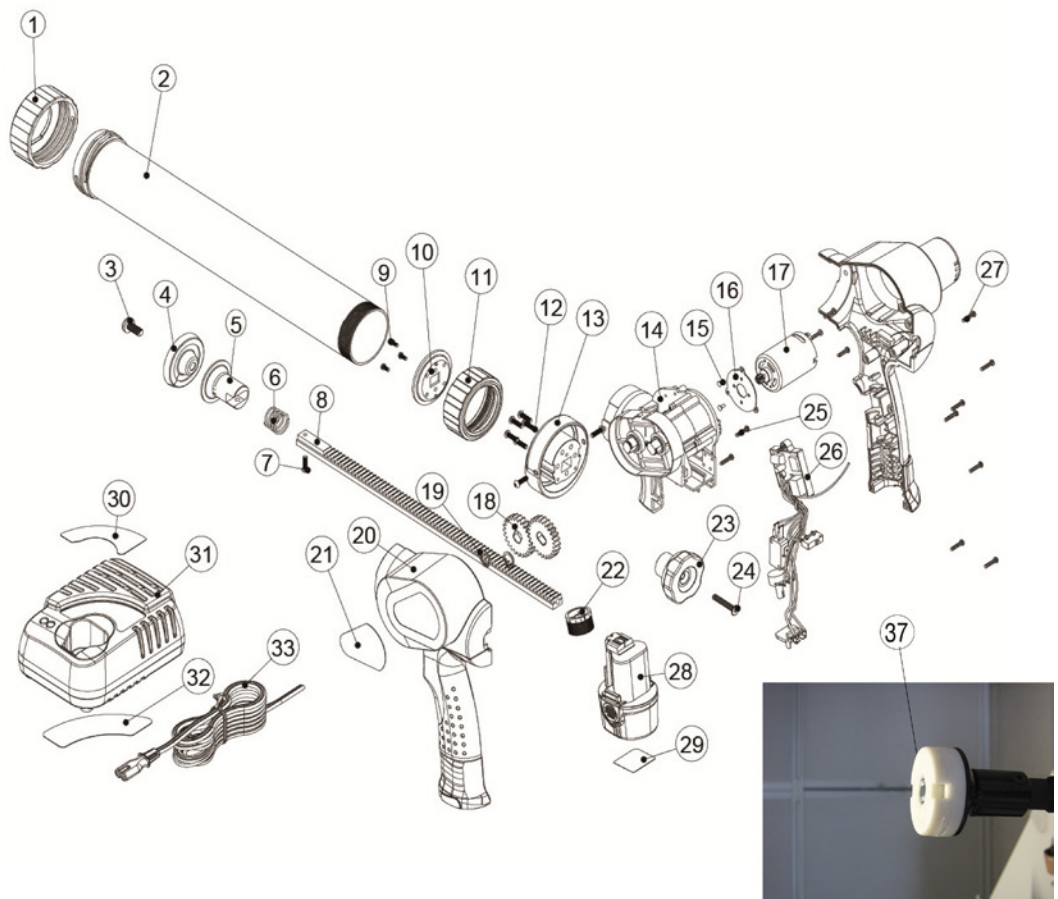

# MODEL : T65805138/T65805238/T65805338

NO.	PARTS NAME	Q
1	FRONT CAP	1
2	COMPOUND HOLDER	1
3	PLUNGER DISK SCREW	1
4	PLASTIC PLUNGER DISK	1
5	STEEL PLUNGER DISK	1
6	SPRING	1
7	PLUNGER ADAPTOR SCREW	1
8	RACK	1
9	CONNECTION RING SCREW	3
10	CONNECTION RING	1
11	CONNECTING CAP	1
12	FIXED CAP SCREW	7
13	FIXED CAP	1
14	GERA BOX ASS'Y	1
15	MOTOR SCREW	2
16	MOTOR FIXITY RING	1
17	MOTOR ASS'Y	1
18	GEAR	2
19	C RING	2
20	HOUSING-L&R	1
21	HOUSING LABEL	1
22	SPEED CONTROL DIAL	1
23	RACK REAR KNOB	1
24	RACK REAR KNOB SCREW	1
25	GERA BOX SCREW	5
26	PCB ASS'Y	1
27	HOUSING SCREW	9
28	BATTERY PACK	1
29	BATTERY LABEL	1
30	CHARGER UPPER LABEL	1
31	CHARGER	1
32	CHARGER LOWER LABEL	1
33	POWER CORD	1

## OTTO Akku-Pistole Typ HPS-4T

**OTTO Bestellcode:** HPS4T  
**Artikel-Nummer:** 6517010  
**Herstellerbezeichnung:** DynamicMax HPS-4T  
**Lieferantenkürzel:** SO

Bestellcode OTTO	Artikel-Nr. OTTO	Artikel-Bezeichnung OTTO	Ersatzteil-Nr. Lieferant	Artikel-Bezeichnung Lieferant	auf Lager, sofort lieferbar	lieferbar nur auf Bestellung
SO1	6517005	Überwurfmutter vorne	1	Überwurfmutter vorne	x	
SO2	6517006	Aluminiumrohr 400ml	2	Aluminiumrohr 400ml	x	
SO4	6517008	Kunststoffkolben für Folienbeutel	4	Beutelkolben weiß		
SO11	6517016	Überwurfmutter hinten mit Feingewinde	11	Connecting Cap		x
SO37	6517009	Kartuschenkolben weiß für HPS-4T	37	Kartuschenkolben weiß für HPS-4T		x
SO5	6517014	Stahlsteller für Kunststoffkolben	5	Steel Plunger Disk		x
SO6	6517015	Feder	6	Spring		x