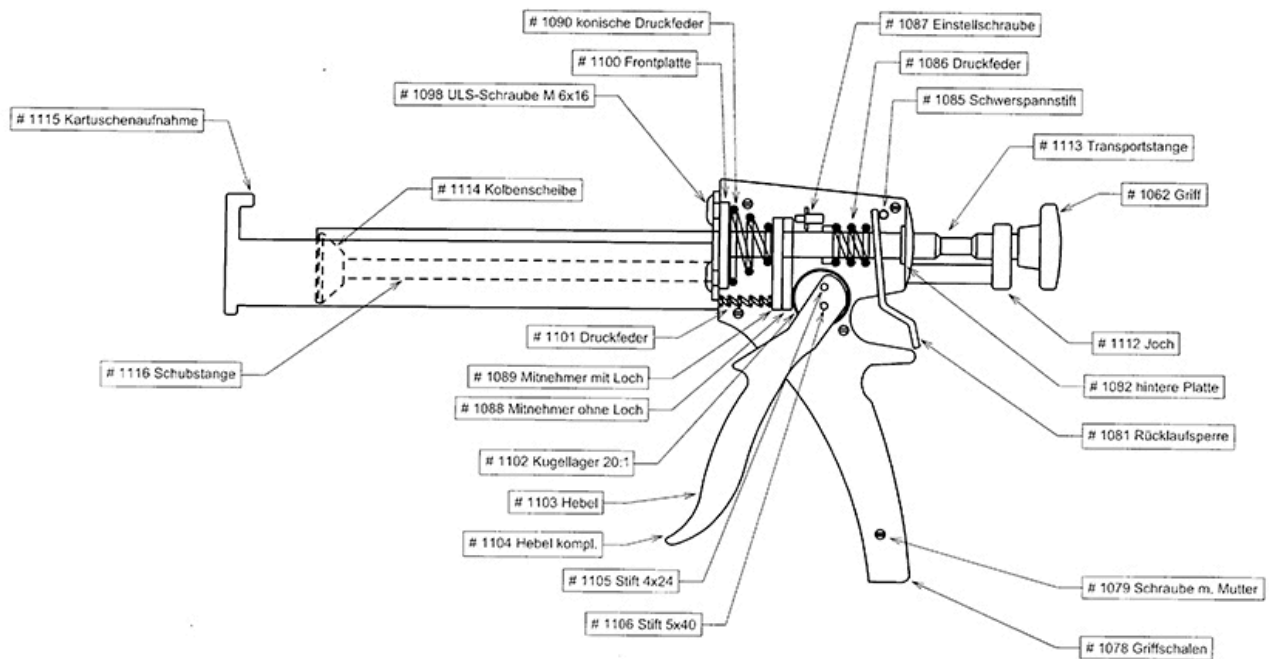

## OTTO Handpress-Pistole H 2x190 (B+O)

**OTTO Bestellcode:** H2x190BO  
**Artikel-Nummer:** 6520000  
**Herstellerbezeichnung:** GN-400/KW  
**Lieferantenkürzel:** B&O

 Nummern der Explosionszeichnung

Bestellcode OTTO	Artikel-Nr. OTTO	Artikel-Bezeichnung OTTO	Ersatzteil-Nr. Lieferant	Artikel-Bezeichnung Lieferant	auf Lager, sofort lieferbar	lieferbar nur auf Bestellung
B&O1062	6712007	Griff	1062	Griff	x	
B&O1078	6712001	Griffschalen	1078	Griffschalen		x
B&O1079	6712002	Schraube mit Mutter	1079	Schraube mit Mutter		x
B&O1081	6712004	Rücklaufsperr	1081	Rücklaufsperr	x	
B&O1082	6712005	hintere Platte	1082	hintere Platte	x	
B&O1085	6712009	Schwerspannstift	1085	Schwerspannstift		x
B&O1086	6712010	Druckfeder	1086	Druckfeder	x	
B&O1087	6712011	Einstellschraube	1087	Einstellschraube	x	
B&O1088	6712017	Mitnehmer	1088	Mitnehmer	x	
B&O1089	6712016	Mitnehmer mit Loch	1089	Mitnehmer mit Loch		x
B&O1090	6712012	konische Druckfeder	1090	konische Druckfeder	x	
B&O1098	6712013	ULS-Schraube	1098	ULS-Schraube		x
B&O1100	6712014	Frontplatte	1100	Frontplatte		x
B&O1101	6712015	Druckfeder	1101	Druckfeder	x	
B&O1102	6712018	Kugellager 20:1	1102	Kugellager 20:1	x	
B&O1103	6712019	Hebel	1103	Hebel	x	

## Ersatzteilliste GN-400/KW für 2-Komponenten - Doppelkartusche #1009

### OTTO Handpress-Pistole H 2x190 (B+O)

**OTTO Bestellcode:** H2x190BO  
**Artikel-Nummer:** 6520000  
**Herstellerbezeichnung:** GN-400/KW  
**Lieferantenkürzel:** B&O

➔ Nummern der Explosionszeichnung